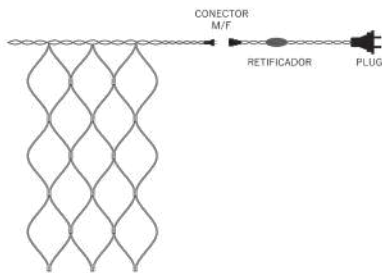

REDE 660 LEDS — FIXO

C x A: 6 x 4 m   Master: 12 pçs   Potência: 127V - 20W

IP 44 **COM CONECTOR M/F**

Cor do fio: Branco	Cor do led:	Ref. 127V	Ref. 220V
	BRANCO FRIO	6701	6751
	BRANCO QUENTE	6704	6754

Esp. fio: 1,8 mm