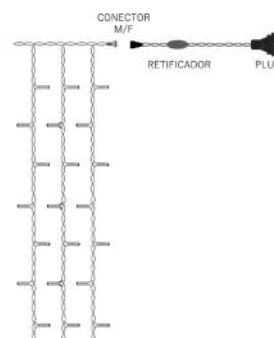

CORTINA 300 LEDS — FIXO

C x A: 3 x 2 m   Master: 24 pçs   Potência: 127V - **8,5W**
220V - **5,8W**
IP 20 **COM CONECTOR M/F**

Cor do fio:	Cor do led:	Ref. 127V	Ref. 220V
Branco	BRANCO FRIO	305	355
	BRANCO QUENTE	308	-

C x A: 3 x 2 m   Master: 24 pçs   Potência: 127V - **8,5W**
220V - **5,8W**
IP 44 **COM CONECTOR M/F**

Cor do fio:	Cor do led:	Ref. 127V	Ref. 220V
Branco	BRANCO QUENTE	-	358

Esp. fio: 1,5 mm
Distância entre caídas: 20 cm