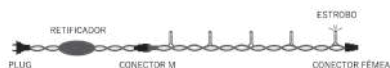

Esp. fio: 1,8 mm
Distância led: 10 cm

CORDÃO 100 LEDS — FIXO COM ESTROBO

Medida: 10 m Master: 60 pçs Potência: 127V - **2,3W**
220V - **3,9W**

COM CONECTOR M/F

NOVIDADE!

1 ESTROBO A CADA 4 LEDS

Esp. fio: 1,8 mm
Distância led: 10 cm