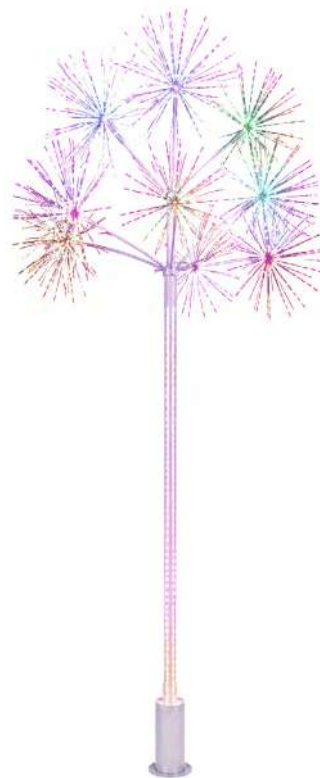

Medida
C x A: 3 m x 10 cm

Master: 36 pçs

COM CONECTOR M/F

ÁRVORE FOGOS DE ARTIFÍCIO

PROGRAMÁVEL

Potência: **220V**

IP 65

Altura	Qnt. leds	Ref.	Master
2,5 m	3.120	AL427-25	1 pç
3,5 m	6.000	AL427-35	1 pç
5 m	8.880	AL427-50	1 pç