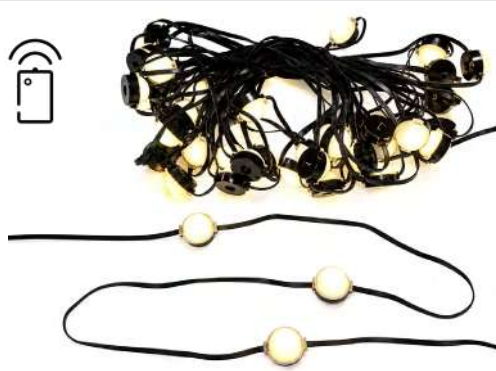

LUZ DE BEIRAL — 48 LEDS

Medida: 20 m

Master: 20 pçs

Potência: 5V - 5W

IP 65

BLUETOOTH E APP

Cor do fio:	Cor do estrobo:	Ref. Bivolt
Preto	QUATRO CORES RGB	22253 22257