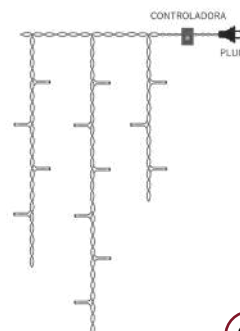

Esp. fio: 1,5 mm

Distância entre caídas: 19 cm

Altura das caídas: P: 39 cm
M: 47 cm
G: 64 cm

CASCATA 200 LEDS — FIXO

C x A: 5 x 0,65 m Master: 48 pçs Potência: 127V - **9,6W**

220V - **7W**

IP 20  **COM CONECTOR M/F**

Esp. fio: 1,5 mm

Distância entre caídas: 19,5 cm

Altura das caídas: P: 26 cm
M: 48 cm
G: 60 cm

CASCATA 400 LEDS — FIXO

C x A: 10 x 0,65 m Master: 24 pçs Potência: 127V - **8W**
220V - **10W**

IP 20  **COM CONECTOR M/F**