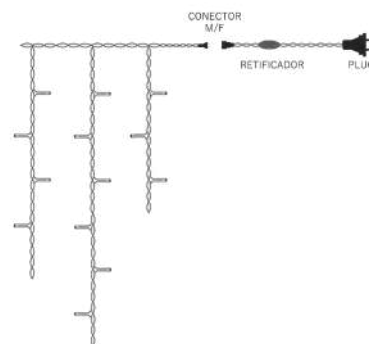

CORDÃO PREGADORES — 20 LEDS

Medida: 4 m Master: 48 pçs Potência: 3V - **1,3W**
Pilha AA + USB

IP 20  **LED FIXO**

Cor do fio: **Transparente** Cor do led: **BRANCO QUENTE** Ref. Bivolt **94005-04**

CASCATA LUMINOSA

CASCATA 100 LEDS — FIXO

C x A: 2,5 x 0,6 m Master: 60 pçs Potência: 127V - **3,9W**
220V - **7W**

IP 20  **COM CONECTOR M/F**

Cor do fio:	Cor do led:	Ref. 127V	Ref. 220V
Branco	BRANCO FRIO	3005	3505
	AZUL	3006	3506
	BRANCO QUENTE	3007	3507

Esp. fio: 1,5 mm

Distância entre caídas: 20 cm

Altura das caídas: P: 40 cm
M: 48 cm
G: 64 cm

CASCATA 100 LEDS — 8 FUNÇÕES

C x A: 2,5 x 0,6 m Master: 60 pçs Potência: 127V - **2,3W**

220V - **7W**

IP 20 

Cor do fio:	Cor do led:	Ref. 127V	Ref. 220V
Branco	BRANCO FRIO	3001	3501
	AZUL	3002	3502
	COLORIDO	3003	3503
	BRANCO QUENTE	3004	3504

Esp. fio: 1,5 mm

Distância entre caídas: 19 cm

Altura das caídas: P: 39 cm
M: 47 cm
G: 64 cm

CASCATA 200 LEDS — FIXO

C x A: 5 x 0,65 m Master: 48 pçs Potência: 127V - **9,6W**

220V - **7W**

IP 20  **COM CONECTOR M/F**