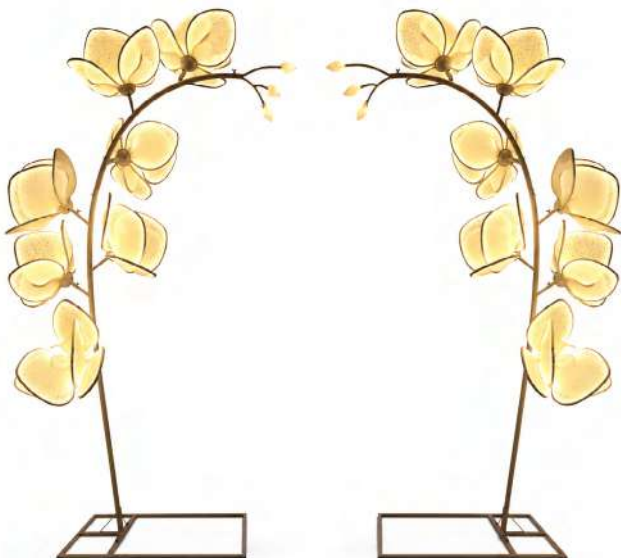

PAR DE MEIO-ARCOS FLORES

Medida
C x A: 1,8 x 2,6 m

Potência
85~260V - **706W**

Master
1 kit

Cor do led:
BRANCO QUENTE

Ref. Bivolt
DC3-260-04

IP 20