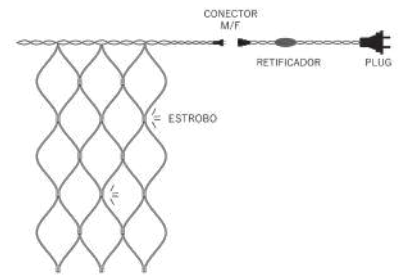

ESTROBO FRIO		
Cor do fio: Verde	Cor do led: BRANCO FRIO BRANCO QUENTE	Ref. Bivolt 5001s 5004s
Cor do fio: Branco	Cor do led: BRANCO FRIO BRANCO QUENTE	Ref. Bivolt 5005s 5008s
ESTROBO QUENTE		
Cor do fio: Verde	Cor do led: BRANCO QUENTE	Ref. Bivolt 5004M
Cor do fio: Branco	Cor do led: BRANCO QUENTE	Ref. Bivolt 5008M

Esp. fio: 1,5 mm