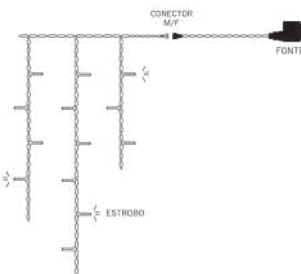

Esp. fio: 1,5 mm

Distância entre caídas: 19,5 cm

Altura das caídas: P: 26 cm
M: 48 cm
G: 60 cm

CASCATA 400 LEDS — FIXO

C x A: 10 x 0,65 m Master: 24 pçs Potência: 127V - **8W**
220V - **10W**

IP 20  **COM CONECTOR M/F**

CASCATA 400 LEDS BIVOLT — FIXO COM ESTROBO

C x A: 10 x 0,65 m Master: 24 pçs Potência: 31V - **12W**

IP 44  **COM CONECTOR M/F**

ESTROBO FRIO 

Cor do fio:	Cor do led:	Ref. Bivolt
Branco	BRANCO FRIO	3591s
	BRANCO QUENTE	3594s

ESTROBO QUENTE 

Cor do fio:	Cor do led:	Ref. Bivolt
Branco	BRANCO QUENTE	3594M

Esp. fio: 1,5 mm
Distância entre caídas: 15 cm
Altura das caídas: P: 26 cm
M: 38 cm
G: 49 cm

CASCATA 400 LEDS — 8 FUNÇÕES

C x A: 10 x 0,65 m Master: 24 pçs Potência: 127V - 8W
220V - 12W

Esp. fio: 1,5 mm
Distância entre caídas: 16 cm
Altura das caídas: P: 30 cm
M: 45 cm
G: 65 cm

CASCATA 400 LEDS BIVOLT — 8 FUNÇÕES

C x A: 10 x 0,65 m Master: 24 pçs Potência: 31V - 12W

IP 44  COM CONECTOR M/F