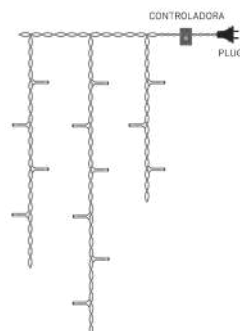

Esp. fio: 1,5 mm

Distância entre caídas: 20 cm

Altura das caídas: P: 40 cm
M: 48 cm
G: 64 cm

CASCATA 100 LEDS — 8 FUNÇÕES

C x A: 2,5 x 0,6 m Master: 60 pçs Potência: 127V - **2,3W**

220V - **7W**

IP 20 

Cor do fio:	Cor do led:	Ref. 127V	Ref. 220V
Branco	BRANCO FRIO	3001	3501
	AZUL	3002	3502
	COLORIDO	3003	3503
	BRANCO QUENTE	3004	3504

Esp. fio: 1,5 mm

Distância entre caídas: 19 cm

Altura das caídas: P: 39 cm
M: 47 cm
G: 64 cm

CASCATA 200 LEDS — FIXO

C x A: 5 x 0,65 m Master: 48 pçs Potência: 127V - **9,6W**

220V - **7W**

IP 20  **COM CONECTOR M/F**