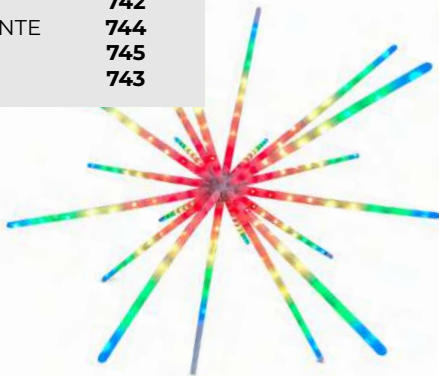

Master: 100 pçs

IP 44 

SPUTNIK 20 BASTÕES 160 LEDS SMART-APP

Cor do led: Ref. Bivolt
BRANCO FRIO 741
AZUL 742
BRANCO QUENTE 744
VERMELHO 745
RGB 743

Medida
1 m

Potência
110~240V - 15W

Master: 8 pçs

IP 44 