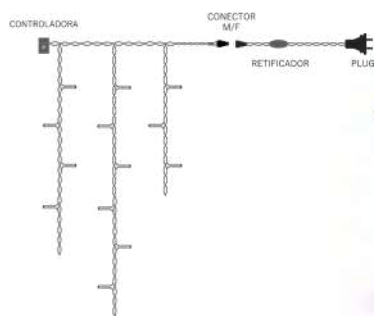

Cor do fio:	Cor do led:	Ref. Bivolt
Branco	BRANCO FRIO	3591
	AZUL	3592
	COLORIDO	3593
	BRANCO QUENTE	3594

Esp. fio: 1,5 mm
Distância entre caídas: 15,5 cm
Altura das caídas: P: 40 cm
M: 55 cm
G: 66 cm