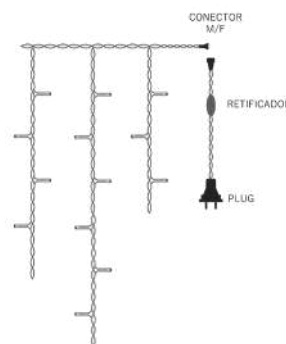

Cor do fio:	Cor do led:	Ref. 127V	Ref. 220V
Branco	BRANCO FRIO	3025	3525
	AZUL	3026	3526
	BRANCO QUENTE	3027	3527

Esp. fio: 1,5 mm

Distância entre caídas: 16,5 cm

Altura das caídas: P: 37 cm
M: 47 cm
G: 60 cm