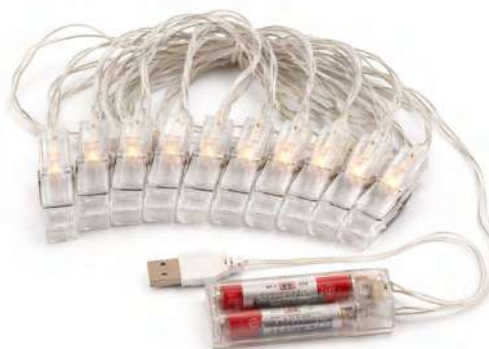

ESTRELA OCA METÁLICA

Ref. Bivolt **92004-10**

ESTRELA METÁLICA

Ref. Bivolt **92004-12**

CORDÃO PREGADORES — 10 LEDS

Medida: 2 m Master: 48 pçs Potência: 3V - **0,7W**
Pilha AA + USB

IP 20  **LED FIXO**

Cor do fio: **Transparente** Cor do led: **BRANCO QUENTE** Ref. Bivolt **94004-04**

CORDÃO PREGADORES — 20 LEDS

Medida: 4 m Master: 48 pçs Potência: 3V - **1,3W**
Pilha AA + USB

IP 20  **LED FIXO**

Cor do fio: **Transparente** Cor do led: **BRANCO QUENTE** Ref. Bivolt **94005-04**

CASCATA LUMINOSA