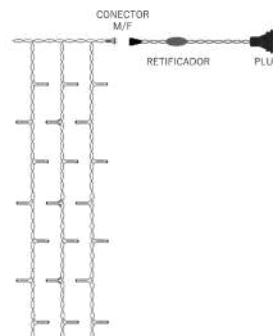

CORTINA 1.040 LEDS — FIXO

C x A: 4 x 4 m   Master: 8 pçs   Potência: 127V - 28W
220V - 34W

IP 20 COM CONECTOR M/F

Cor do fio: Branco	Cor do led: BRANCO FRIO BRANCO QUENTE	Ref. 127V 10401 10404	Ref. 220V 10451 10454

Esp. fio: 1,5 mm
Distância entre caídas: 16 cm

CORTINA 1.040 LEDS BIVOLT — FIXO COM ESTROBO

C x A: 4 x 4 m   Master: 8 pçs   Potência: 31V - 9W

IP 44 COM CONECTOR M/F

ESTROBO FRIO

Cor do fio: Branco	Cor do led: BRANCO FRIO BRANCO QUENTE	Ref. Bivolt 10401s 10404s

ESTROBO QUENTE

Cor do fio: Branco	Cor do led: BRANCO QUENTE	Ref. Bivolt 10404M

Esp. fio: 1,5 mm
Distância entre caídas: 16 cm

CORTINA 1.900 LEDS — FIXO

C x A: 5 x 5 m   Master: 8 pçs   Potência: 127V - 37W
220V - 46W

IP 20 COM CONECTOR M/F

Cor do fio: Branco	Cor do led: BRANCO FRIO BRANCO QUENTE	Ref. 127V 10901 10904	Ref. 220V 10951 10954

Esp. fio: 1,5 mm
Distância entre caídas: 13 cm