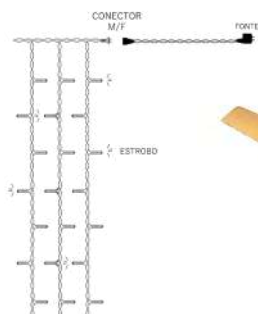

CORTINA 1.900 LEDS BIVOLT — FIXO COM ESTROBO

C x A: 5 x 5 m   Master: 8 pçs   Potência: 31V - 9W

IP 44 **COM CONECTOR M/F**

ESTROBO FRIO

Cor do fio: Branco	Cor do led: BRANCO FRIO BRANCO QUENTE	Ref. Bivolt 10901s 10904s

ESTROBO QUENTE

Cor do fio: Branco	Cor do led: BRANCO QUENTE	Ref. Bivolt 10904M

Esp. fio: 1,5 mm
Distância entre caídas: 13 cm

CORTINA FIO RÍGIDO — 240 LEDS COM FUNÇÃO

C x A: 3 x 2 m   Master: 100 pçs   Potência: 5W

IP 20 **COM CONECTOR M/F**

NOVIDADE!

Cor do fio: Transparente	Cor do led: BRANCO FRIO COLORIDO BRANCO QUENTE	Ref. Bivolt 2406-1 2406-3 2406-4