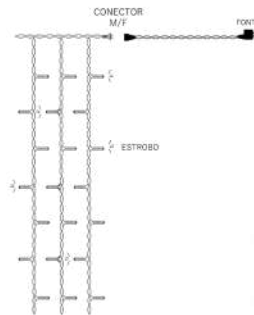

CORTINA 1.040 LEDS BIVOLT — FIXO COM ESTROBO

C x A: 4 x 4 m   Master: 8 pçs   Potência: 31V - 9W

IP 44 COM CONECTOR M/F

ESTROBO FRIO

Cor do fio: Branco	Cor do led: BRANCO FRIO BRANCO QUENTE	Ref. Bivolt 10401s 10404s

ESTROBO QUENTE

Cor do fio: Branco	Cor do led: BRANCO QUENTE	Ref. Bivolt 10404M

Esp. fio: 1,5 mm
Distância entre caídas: 16 cm

CORTINA 1.900 LEDS — FIXO

C x A: 5 x 5 m   Master: 8 pçs   Potência: 127V - 37W
220V - 46W

IP 20 COM CONECTOR M/F

Cor do fio: Branco	Cor do led: BRANCO FRIO BRANCO QUENTE	Ref. 127V 10901 10904	Ref. 220V 10951 10954

Esp. fio: 1,5 mm
Distância entre caídas: 13 cm