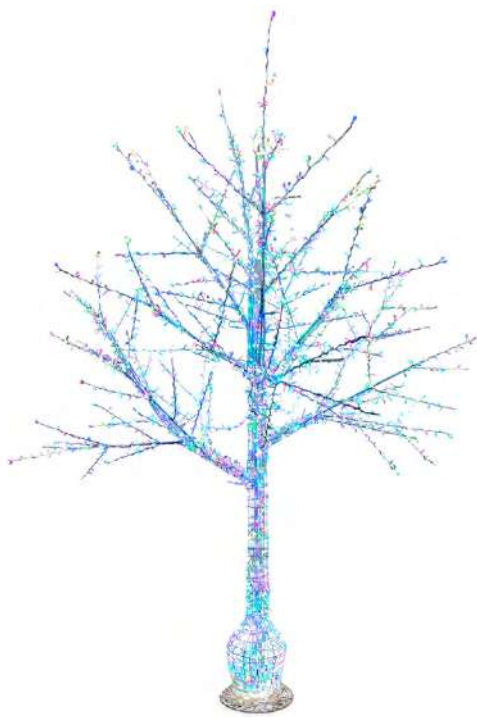

ÁRVORE INVERNO 2.226 LEDS

PROGRAMÁVEL

Potência: **220V**

IP 65

Altura
3 m

Cor do led
RGB

Ref.
473-3

Master
1 pç