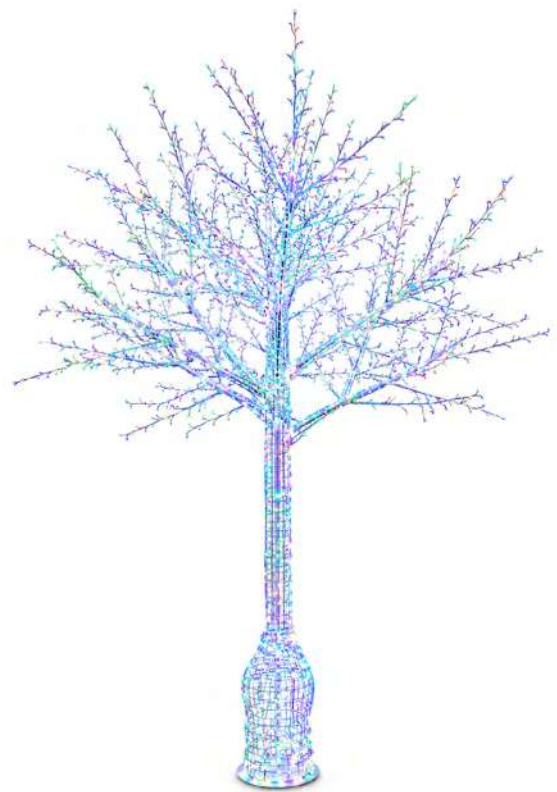

ÁRVORE INVERNO 7.000 LEDS

PROGRAMÁVEL

Potência: **220V**

IP 65

Altura
5 m

Cor do led
RGB

Ref.
AL473-5

Master
1 pç