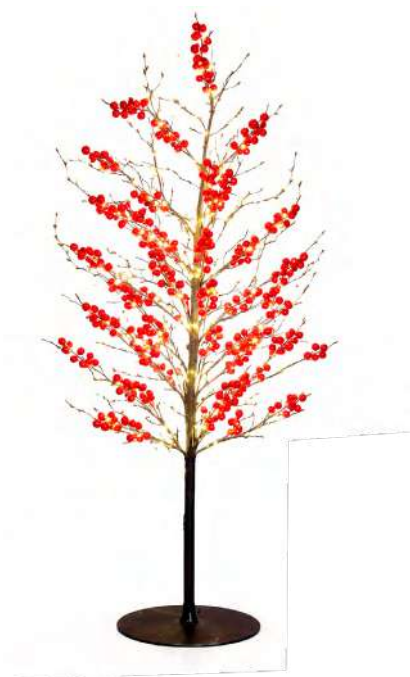

ÁRVORE DE FRUTAS VERMELHAS FIO DE COBRE

Potência: **4,5V**

Altura
1,2 m
1,5 m

Qnt. leds
375
635

Ref.
AL428-120
AL428-150

Master
1 pç
1 pç