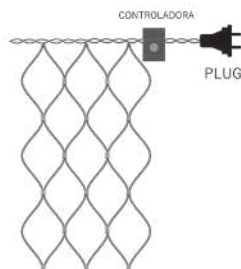

REDE 320 LEDS — 8 FUNÇÕES

C x A: 2,5 x 2 m   Master: 24 pçs   Potência: 127V - 19,5W
220V - 26W

IP 20

Cor do fio:	Cor do led:	Ref. 127V	Ref. 220V
Branco	BRANCO FRIO	5005	5505
	AZUL	5006	5506
	COLORIDO	5007	5507
	BRANCO QUENTE	5008	5508

C x A: 2,5 x 2 m   Master: 24 pçs   Potência: 127V - 19,5W
220V - 26W

IP 44

NOVIDADE!

Cor do fio:	Cor do led:	Ref. 127V	Ref. 220V
Branco	BRANCO QUENTE	-	5508E

Esp. fio: 1,5 mm