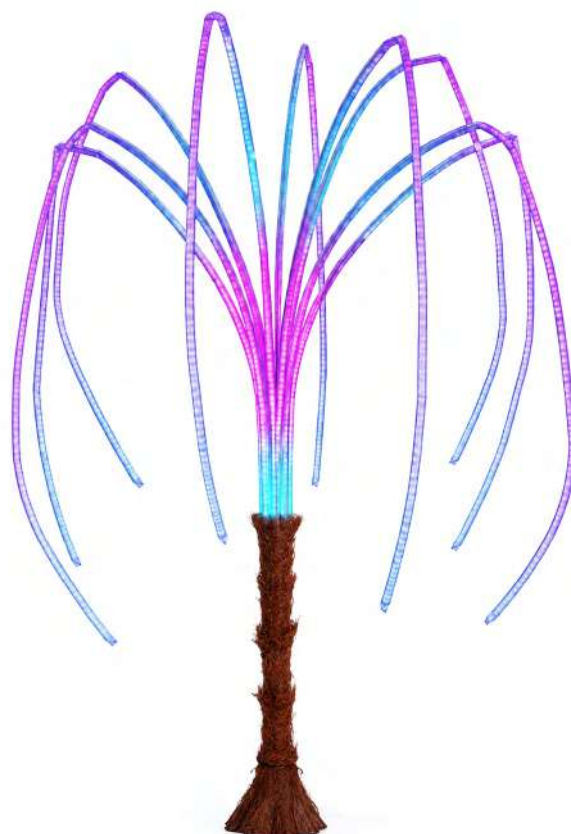

ÁRVORE DA VIDA

Medidas
Altura: 2,3 m
Diâmetro da base: 33 cm
Potência: 12V

Ref. Bivolt
JF11

IP 65