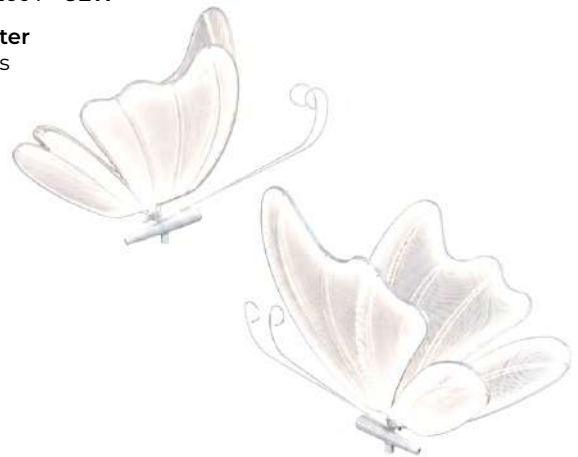

LUSTRES SEM BASE

IP 20

Medida
P: 34 x 53 cm
G: 53 x 63 cm

Cor do led:
BRANCO FRIO
BRANCO QUENTE

Ref. Bivolt
DC3-2B-01
DC3-2B-04

Potência
85~260V - 92W

Master
2 kits