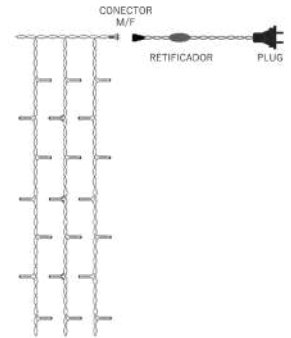

CORTINA 1.040 LEDS — FIXO

C x A: 4 x 4 m   Master: 8 pçs   Potência: 127V - 28W
220V - 34W

IP 20 COM CONECTOR M/F

Cor do fio: Branco	Cor do led: BRANCO FRIO BRANCO QUENTE	Ref. 127V 10401 10404	Ref. 220V 10451 10454

Esp. fio: 1,5 mm
Distância entre caídas: 16 cm

CORTINA 1.040 LEDS BIVOLT — FIXO COM ESTROBO

C x A: 4 x 4 m   Master: 8 pçs   Potência: 31V - 9W

IP 44 COM CONECTOR M/F

ESTROBO FRIO

Cor do fio: Branco	Cor do led: BRANCO FRIO BRANCO QUENTE	Ref. Bivolt 10401s 10404s

ESTROBO QUENTE

Cor do fio: Branco	Cor do led: BRANCO QUENTE	Ref. Bivolt 10404M

Esp. fio: 1,5 mm
Distância entre caídas: 16 cm

CORTINA 1.900 LEDS — FIXO

C x A: 5 x 5 m   Master: 8 pçs   Potência: 127V - 37W
220V - 46W

IP 20 COM CONECTOR M/F

Cor do fio: Branco	Cor do led: BRANCO FRIO BRANCO QUENTE	Ref. 127V 10901 10904	Ref. 220V 10951 10954

Esp. fio: 1,5 mm
Distância entre caídas: 13 cm