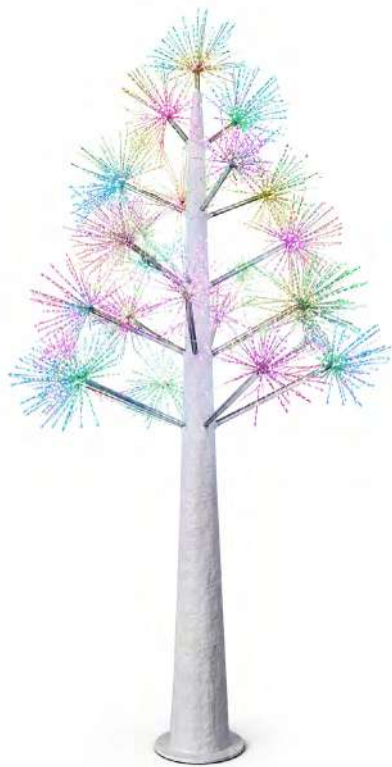

ÁRVORE FOGOS DE ARTIFÍCIO

PROGRAMÁVEL

Potência: **220V**

IP 65

Altura	Qnt. leds	Ref.	Master
2,5 m	3.120	AL427-25	1 pç
3,5 m	6.000	AL427-35	1 pç
5 m	8.880	AL427-50	1 pç