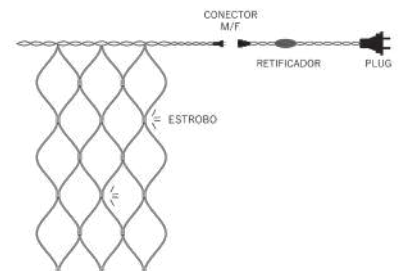

Esp. fio: 1,5 mm