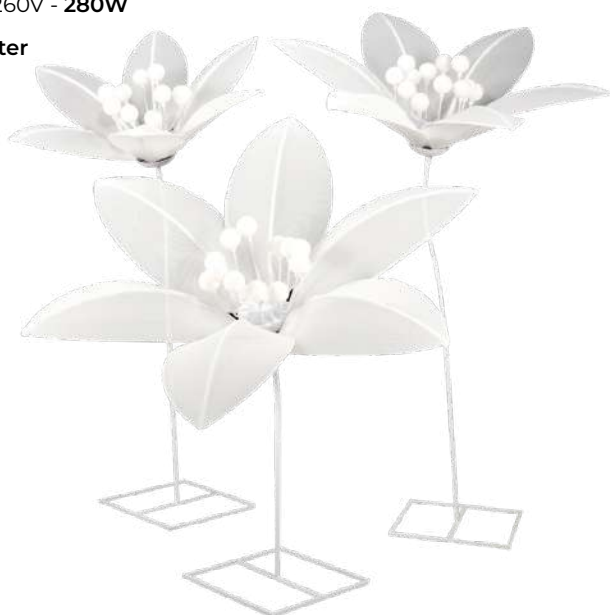

KIT 03 FLORES DE VERÃO

ACOMPANHA BASE DE FERRO

IP 20

Medida
P: 90 cm
M: 110 cm
G: 125 cm

Cor do led:
BRANCO FRIO
BRANCO QUENTE

Ref. Bivolt
DC5-03-01
DC5-03-04

Potência
85~260V - **280W**

Master
1 pç