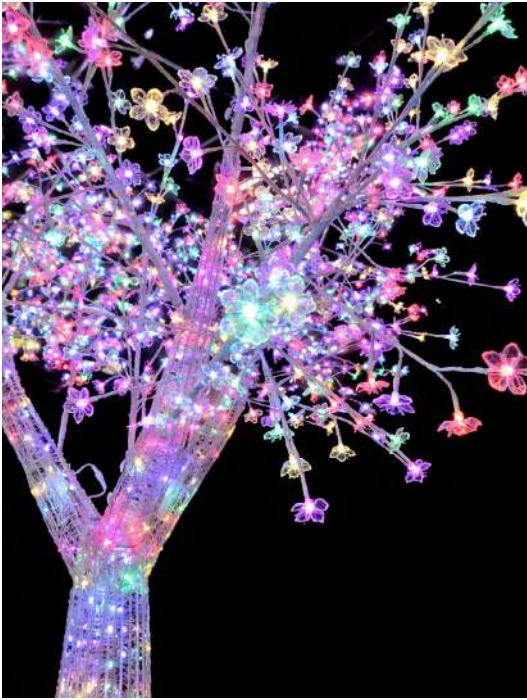

CEREJEIRA 2.240 LEDS MULTIFUNÇÕES

TRONCO VAZADO

Potência: **110~220V**

IP 65

Altura	Cor do led	Ref.	Master
3 m	RGB	463	1 pç