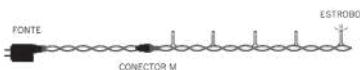

CORDÃO 1.000 LEDS BIVOLT — FIXO

Medida: 90 m
Master: 8 pçs
Potência: 31V - 9W

IP 44 

Esp. fio: 1,6 mm
Distância led: 10 cm

Cor do fio: Transparente	Cor do led:	Ref. Bivolt
	BRANCO FRIO BRANCO QUENTE	2851 2854A
Cor do fio: Verde	Cor do led:	Ref. Bivolt
	BRANCO FRIO BRANCO QUENTE	2850 2854
Cor do fio: Branco	Cor do led:	Ref. Bivolt
Vermelho	VERMELHO	2855A
Verde cristal	VERDE	2856A
Gold	BRANCO QUENTE	2859

CORDÃO 1.000 LEDS BIVOLT — FIXO COM ESTROBO

Medida: 90 m
Master: 8 pçs
Potência: 31V - 9W

IP 44 

1 ESTROBO A CADA 4 LEDS

Esp. fio: 1,6 mm
Distância led: 10 cm

ESTROBO FRIO 		
Cor do fio: Transparente	Cor do led:	Ref. Bivolt
	BRANCO FRIO BRANCO QUENTE	2861 2864A
Cor do fio: Verde	Cor do led:	Ref. Bivolt
	BRANCO FRIO BRANCO QUENTE	2860 2864
Cor do fio: Branco	Cor do led:	Ref. Bivolt
Azul	AZUL	2862
Vermelho	VERMELHO	2865
Verde cristal	VERDE	2866
Gold	BRANCO QUENTE	2869
ESTROBO QUENTE 		
Cor do fio: Transparente	Cor do led:	Ref. Bivolt
	BRANCO QUENTE	NOVO! 2864B
Verde	BRANCO QUENTE	2864M
Gold	BRANCO QUENTE	2869A