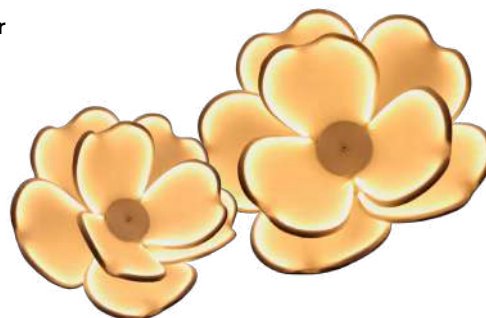

LUSTRE DE ROSA

LUSTRES SEM BASE

IP 20

Medida
60 cm

Cor do led:
BRANCO FRIO
BRANCO QUENTE

Ref. Bivolt
DC7-60-01
DC7-60-04

Potência
85~260V - **74W**

Master
6 pçs

LUSTRES SEM BASE

IP 20

Medida
80 cm

Cor do led:
BRANCO FRIO
BRANCO QUENTE

Ref. Bivolt
DC7-80-01
DC7-80-04

Potência
85~260V - **88W**

Master
6 pçs