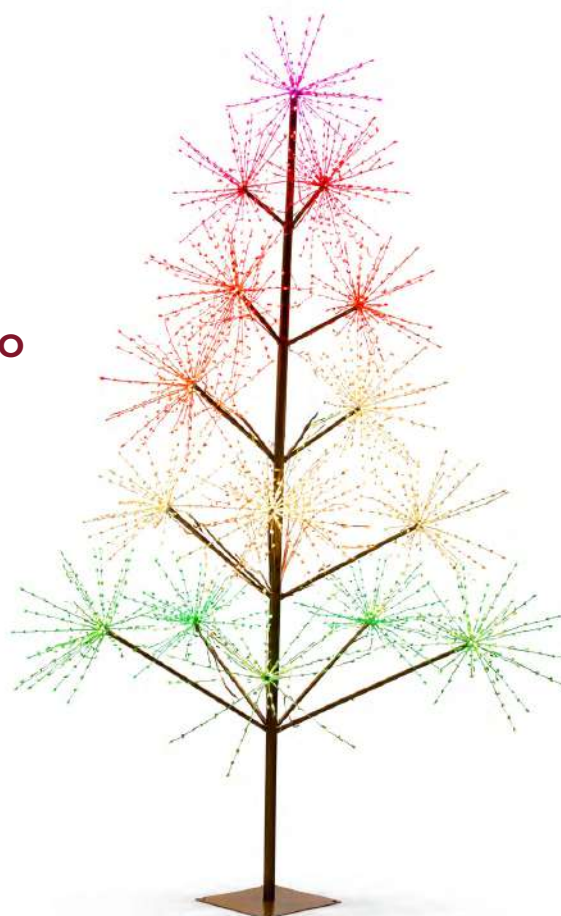

ÁRVORE FOGOS DE ARTIFÍCIO

PROGRAMÁVEL

Potência: **220V**

IP 65

Altura	Qnt. leds	Ref.	Master
1,5 m	735	AL430-150	1 pç
2,1 m	1.575	AL430-210	1 pç
2,7 m	2.100	AL430-270	1 pç