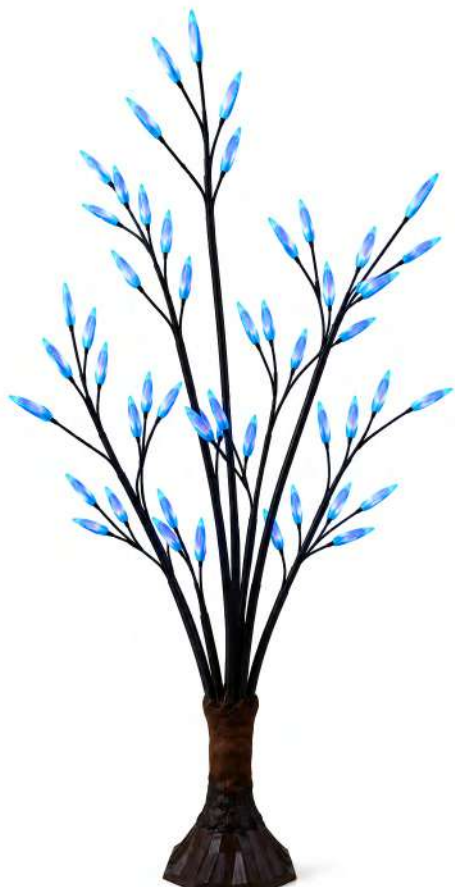

ÁRVORE LUNA 42 FOLHAS

Medidas
Altura: 2 m
Diâmetro da base: 40 cm
Potência: 12V

Ref. Bivolt
JF08-42

IP 65