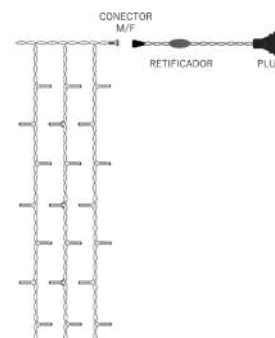

CORTINA 500 LEDS BIVOLT — FIXO COM ESTROBO

C x A: 4 x 2,2 m Master: 24 pçs Potência: 31V - 12W

IP 44 COM CONECTOR M/F

ESTROBO FRIO

Cor do fio:	Cor do led:	Ref. Bivolt
Branco	BRANCO FRIO	505s
	BRANCO QUENTE	508s

ESTROBO QUENTE

Cor do fio:	Cor do led:	Ref. Bivolt
Branco	BRANCO QUENTE	508M

Esp. fio: 1,5 mm
Distância entre caídas: 20,5 cm

CORTINA 900 LEDS — FIXO

C x A: 4 x 3 m Master: 12 pçs Potência: 127V - 32W
220V - 15W

IP 44 COM CONECTOR M/F

Cor do fio:	Cor do led:	Ref. 127V	Ref. 220V
Branco	BRANCO FRIO	905	955
	BRANCO QUENTE	908	958

Esp. fio: 1,5 mm
Distância entre caídas: 15 cm

CORTINA 900 LEDS — FIXO COM ESTROBO

C x A: 4 x 3 m Master: 12 pçs Potência: 127V - 32W
220V - 15W

IP 44 COM CONECTOR M/F

ESTROBO FRIO

Cor do fio:	Cor do led:	Ref. 127V	Ref. 220V
Branco	BRANCO FRIO	905s	955s
	BRANCO QUENTE	908s	958s

ESTROBO QUENTE

Cor do fio:	Cor do led:	Ref. 127V	Ref. 220V
Branco	BRANCO QUENTE	908M	958M

Esp. fio: 1,5 mm
Distância entre caídas: 15 cm