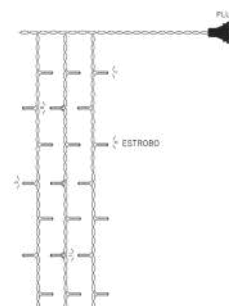

CORTINA 500 LEDS — FIXO

C x A: 4 x 2,2 m Master: 24 pçs Potência: 127V - **10W**
220V - **15W**

IP 20 **COM CONECTOR M/F**

Cor do fio:	Cor do led:	Ref. 127V	Ref. 220V
Branco	BRANCO FRIO	505	555

C x A: 4 x 2,2 m Master: 24 pçs Potência: 127V - **10W**
220V - **15W**

IP 44 **COM CONECTOR M/F**

Cor do fio:	Cor do led:	Ref. 127V	Ref. 220V
Branco	BRANCO FRIO	505E	-
	BRANCO QUENTE	508	558

Esp. fio: 1,5 mm
Distância entre caídas: 20,5 cm

CORTINA 500 LEDS — 8 FUNÇÕES

C x A: 4 x 2,2 m Master: 24 pçs Potência: 127V - **10W**
220V - **15W**

IP 20

Cor do fio:	Cor do led:	Ref. 127V	Ref. 220V
Branco	BRANCO FRIO	501	-
	COLORIDO	503	553

C x A: 4 x 2,2 m Master: 24 pçs Potência: 127V - **10W**
220V - **15W**

IP 44

Cor do fio:	Cor do led:	Ref. 127V	Ref. 220V
Branco	BRANCO FRIO	-	551
	BRANCO QUENTE	504	554

Esp. fio: 1,5 mm
Distância entre caídas: 20,5 cm

CORTINA 500 LEDS — FIXO COM ESTROBO

C x A: 4 x 2,2 m Master: 24 pçs Potência: 127V - **10W**
220V - **15W**

IP 44

ESTROBO FRIO

Cor do fio:	Cor do led:	Ref. 127V	Ref. 220V
Branco	BRANCO FRIO	501s	551s
	BRANCO QUENTE	504s	554s

Esp. fio: 1,5 mm
Distância entre caídas: 20,5 cm